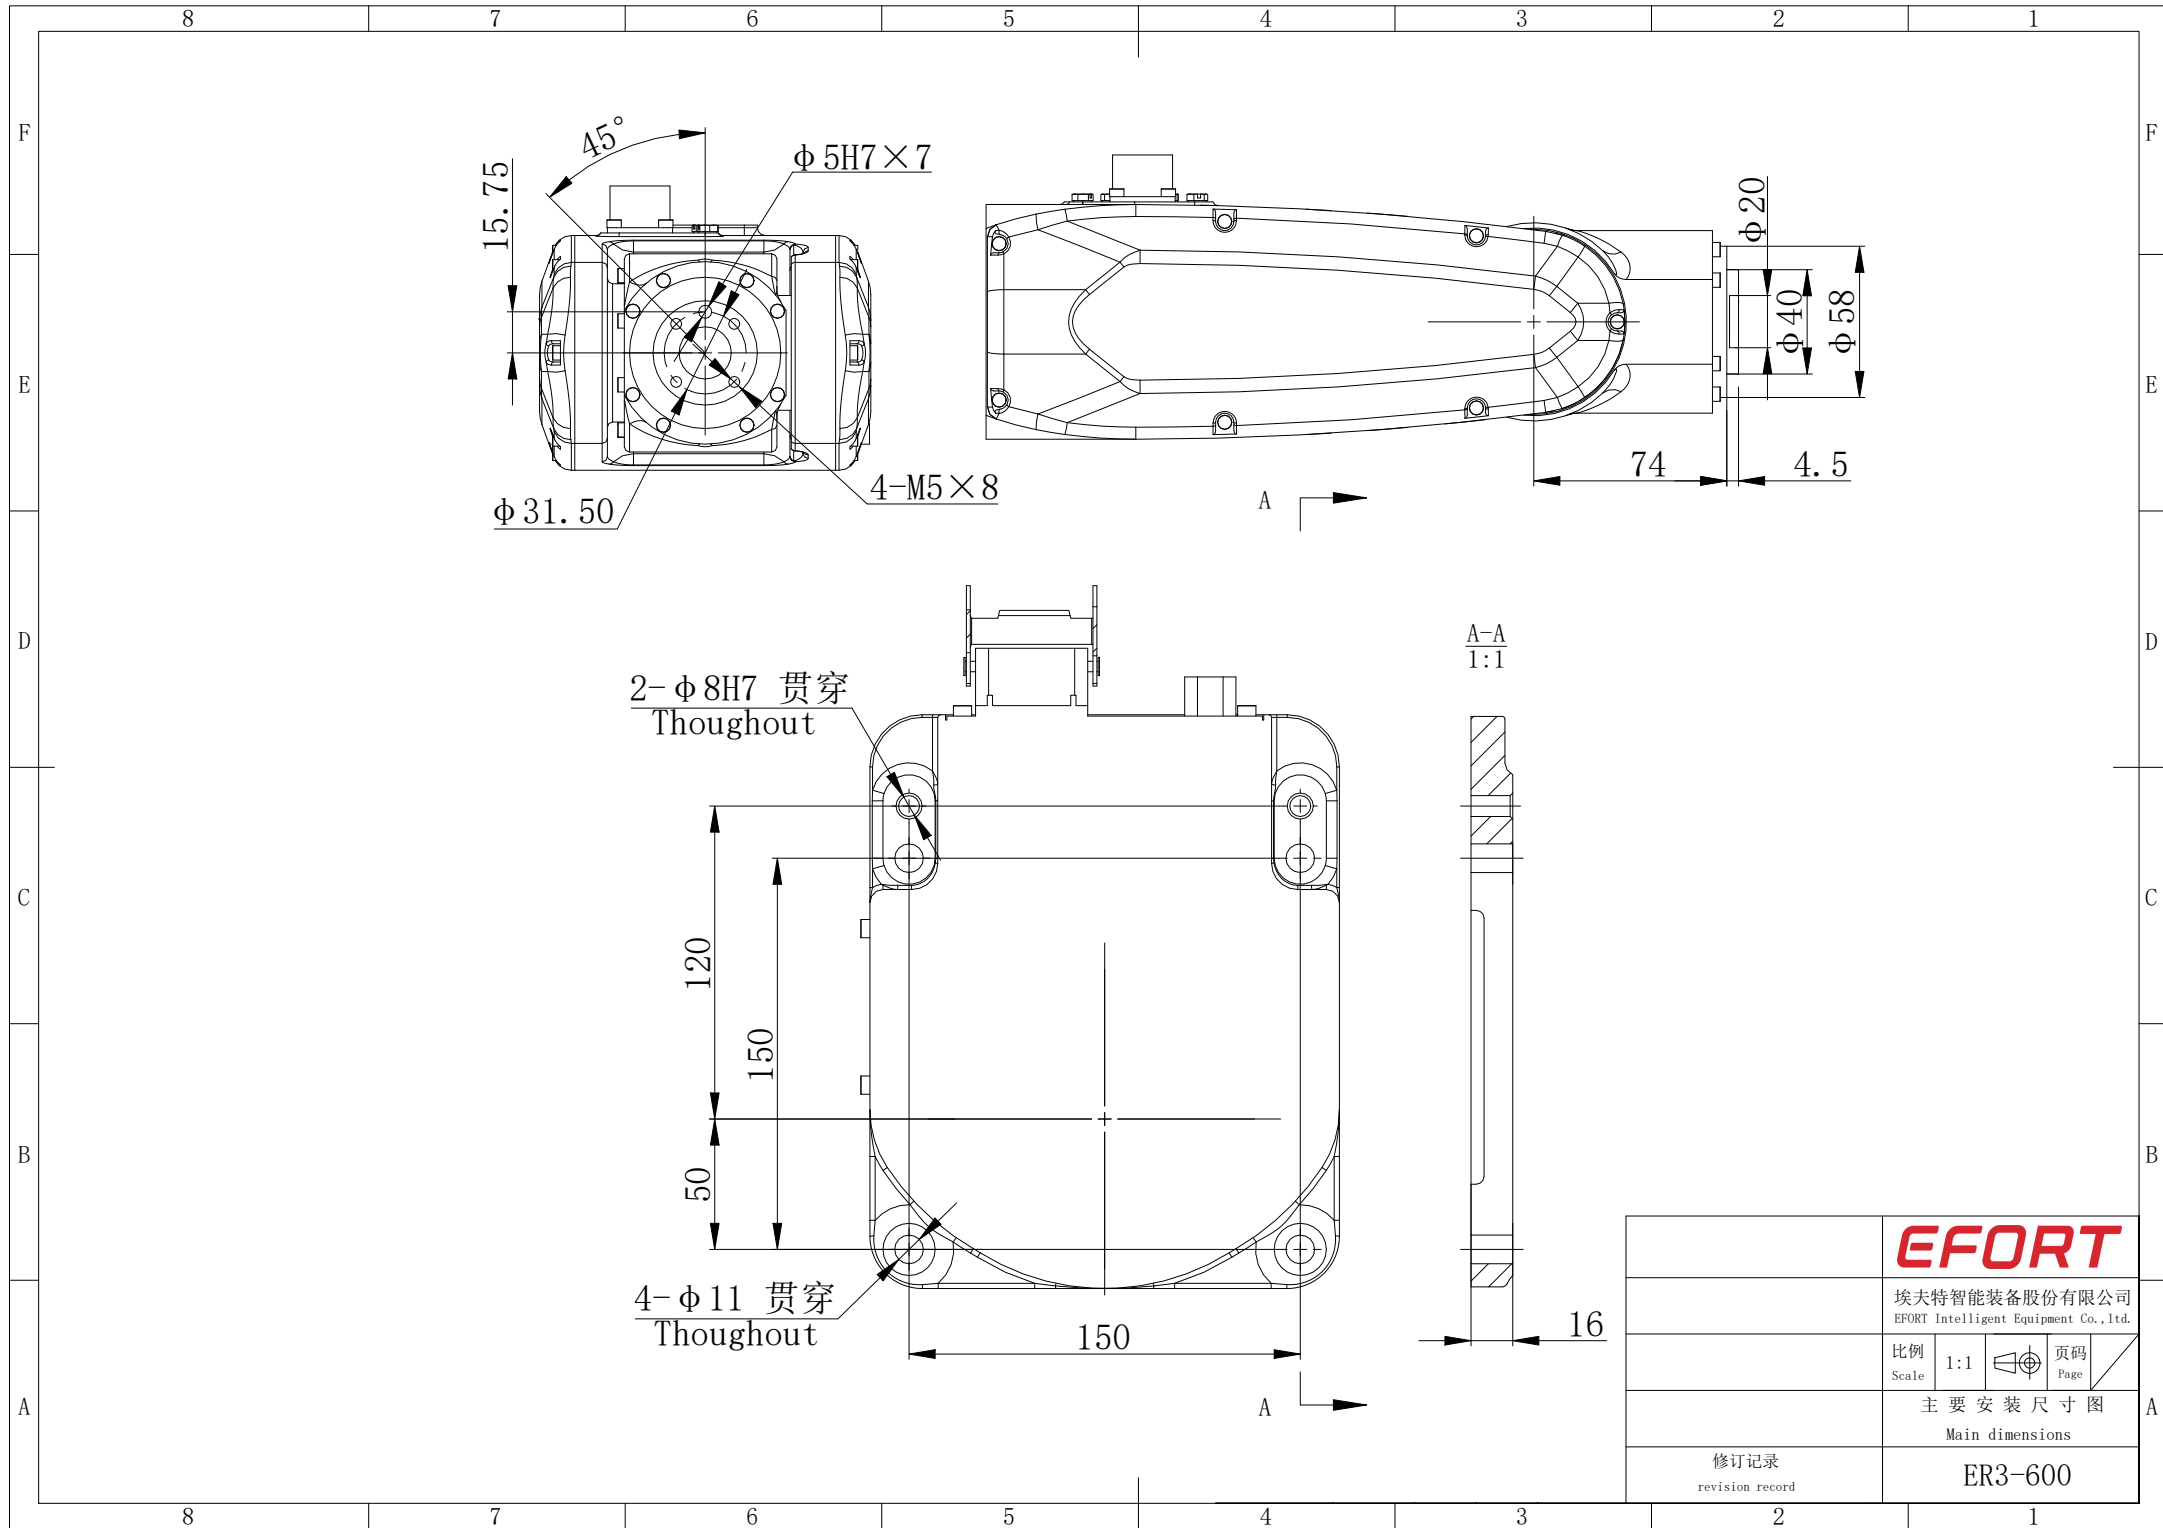

		<b>EFORT</b>	
		埃夫特智能装备股份有限公司 EFORT Intelligent Equipment Co., Ltd.	
比例 Scale	1:1	页码 Page	
		运动范围图 Robot workspace	
修订记录 revision record		ER3-600	

<b>EFORT</b>	
埃夫特智能装备股份有限公司 EFORT Intelligent Equipment Co., Ltd.	
比例 Scale	1:1
页码 Page	
主要安装尺寸图 Main dimensions	
修订记录 revision record	
ER3-600	