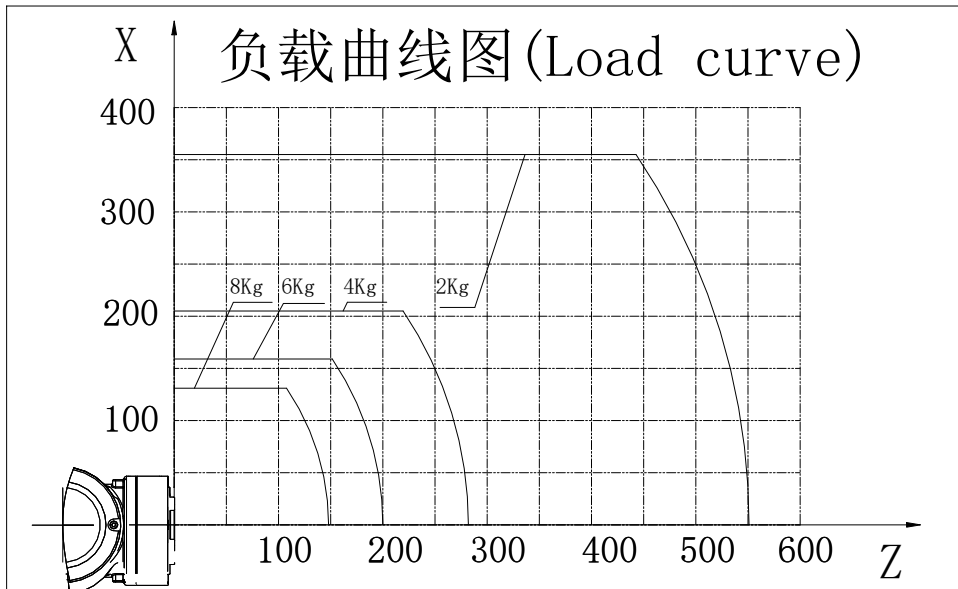

		EFORT	
		埃夫特智能装备股份有限公司 EFORT Intelligent Equipment Co., Ltd.	
比例 Scale	1:1	页码 Page	
		运动范围图 Robot workspace	
修订记录 revision record		ER8-1300	

底座安装图 (Base mounting size)

负载曲线图 (Load curve)

末端法兰安装图 (End flange mounting size)