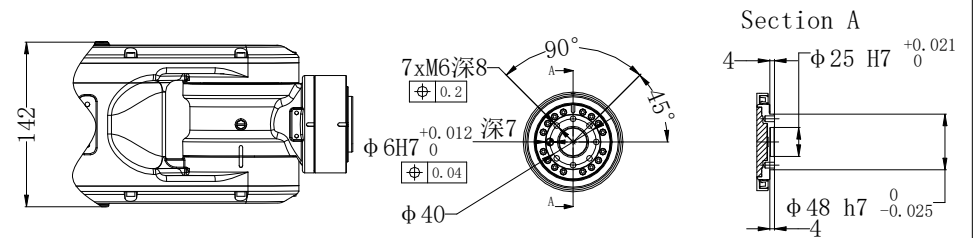

		EFORT	
		埃夫特智能装备股份有限公司 EFORT Intelligent Equipment Co., Ltd.	
比例 Scale	1:1	页码 Page	
		运动范围图 Robot workspace	
修订记录 revision record		ER8-1300	

底座安装图 (Base mounting size)

负载曲线图 (Load curve)

末端法兰安装图 (End flange mounting size)

EFORT	
埃夫特智能装备股份有限公司 EFORT Intelligent Equipment Co., Ltd.	
比例 Scale	1:1
页码 Page	
主要安装尺寸图 Main dimensions	
修订记录 revision record	
ER8-1300	