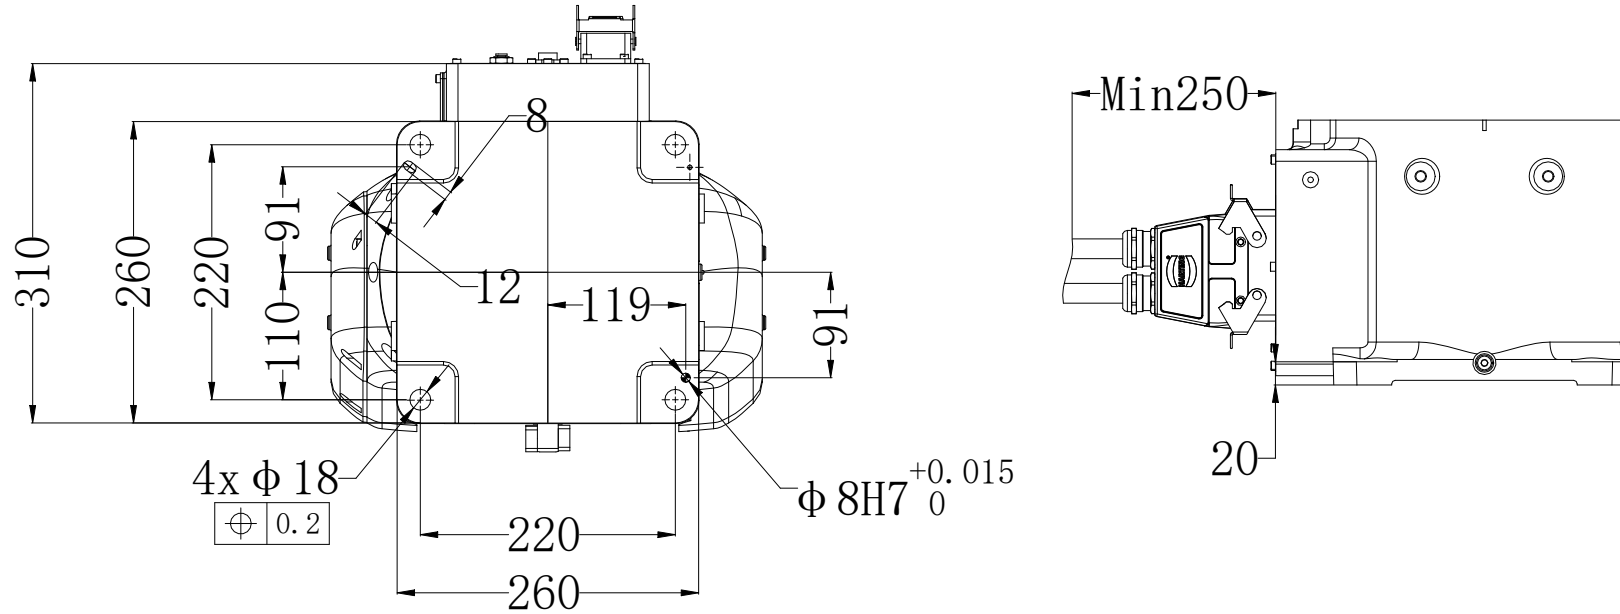

		EFORT	
		埃夫特智能装备股份有限公司 EFORT Intelligent Equipment Co., Ltd.	
比例 Scale	1:1	页码 Page	
		运动范围图 Robot workspace	
修订记录 revision record		ER8-1300	

底座安装图 (Base mounting size)

负载曲线图 (Load curve)

末端法兰安装图 (End flange mounting size)

EFORT	
埃夫特智能装备股份有限公司 EFORT Intelligent Equipment Co., Ltd.	
比例 Scale	1:1
页码 Page	
主要安装尺寸图 Main dimensions	
修订记录 revision record	
ER8-1300	