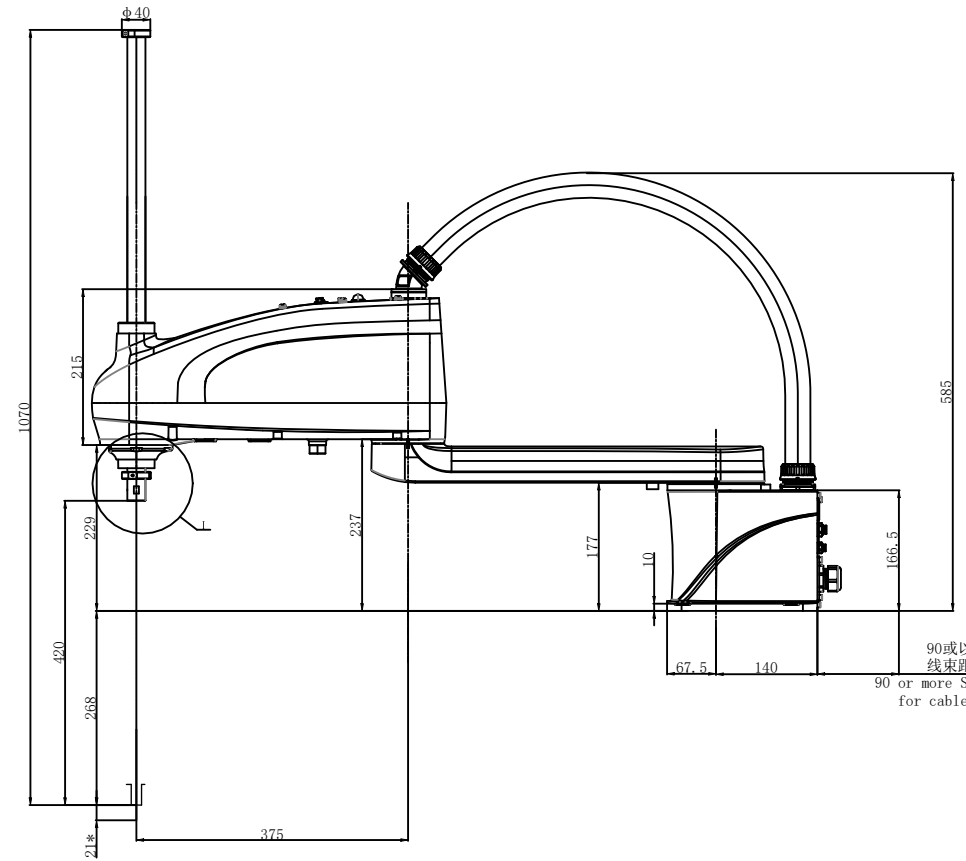

底部安装面  
BASE DATUM PLANE

		<b>EFORT</b>	
		埃夫特智能装备股份有限公司 EFORT Intelligent Equipment Co., Ltd.	
比例 Scale	1:1	页码 Page	⊕
		运动范围图 Robot workspace	
修订记录 revision record		ESR10-800Z42	

**EFORT**

埃夫特智能装备股份有限公司  
EFORT Intelligent Equipment Co., Ltd.

比例 1:1 页码  
Scale Page

主要安装尺寸图  
Main dimensions

修订记录  
revision record

ESR10-800Z42