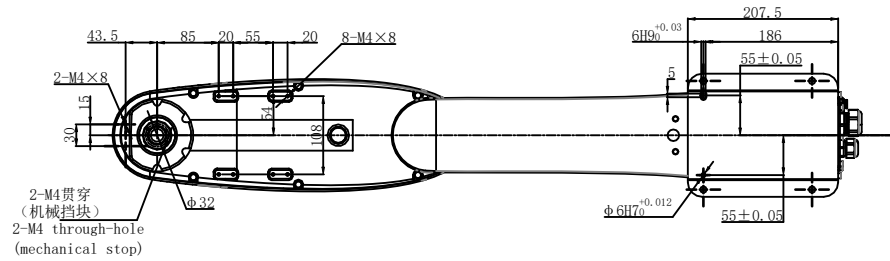

底部安装面  
BASE DATUM PLANE

		<b>EFORT</b>	
		埃夫特智能装备股份有限公司 EFORT Intelligent Equipment Co., Ltd.	
比例 Scale	1:1	页码 Page	⊕
		运动范围图 Robot workspace	
修订记录 revision record		ESR10-800Z42	

**EFORT**

埃夫特智能装备股份有限公司  
EFORT Intelligent Equipment Co., Ltd.

比例 1:1 页码  
Scale Page

主要安装尺寸图  
Main dimensions

修订记录  
revision record

ESR10-800Z42