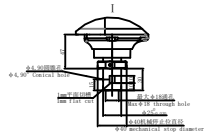

底部安装面  
BASE DATUM PLANE

		<b>EFORT</b>	
		埃夫特智能装备股份有限公司 EFORT Intelligent Equipment Co., Ltd.	
比例 Scale	1:1	页码 Page	⊕
		运动范围图 Robot workspace	
修订记录 revision record		ESR10-800Z42	

**EFORT**

埃夫特智能装备股份有限公司  
EFORT Intelligent Equipment Co., Ltd.

比例 1:1 页码  
Scale Page

主要安装尺寸图  
Main dimensions

修订记录  
revision record

ESR10-800Z42