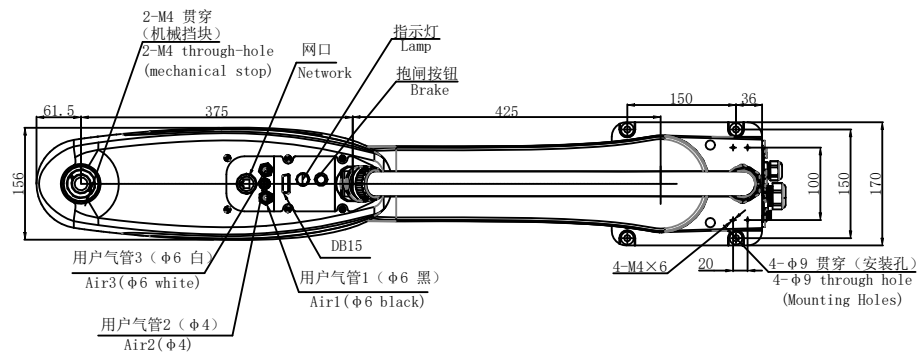

底部安装面  
BASE DATUM PLANE

		<b>EFORT</b>	
		埃夫特智能装备股份有限公司 EFORT Intelligent Equipment Co., Ltd.	
比例 Scale	1:1	页码 Page	⊕
		运动范围图 Robot workspace	
修订记录 revision record		ESR10-800Z42	

**EFORT**

埃夫特智能装备股份有限公司  
EFORT Intelligent Equipment Co., Ltd.

比例 1:1 页码  
Scale Page

主要安装尺寸图  
Main dimensions

修订记录  
revision record

ESR10-800Z42