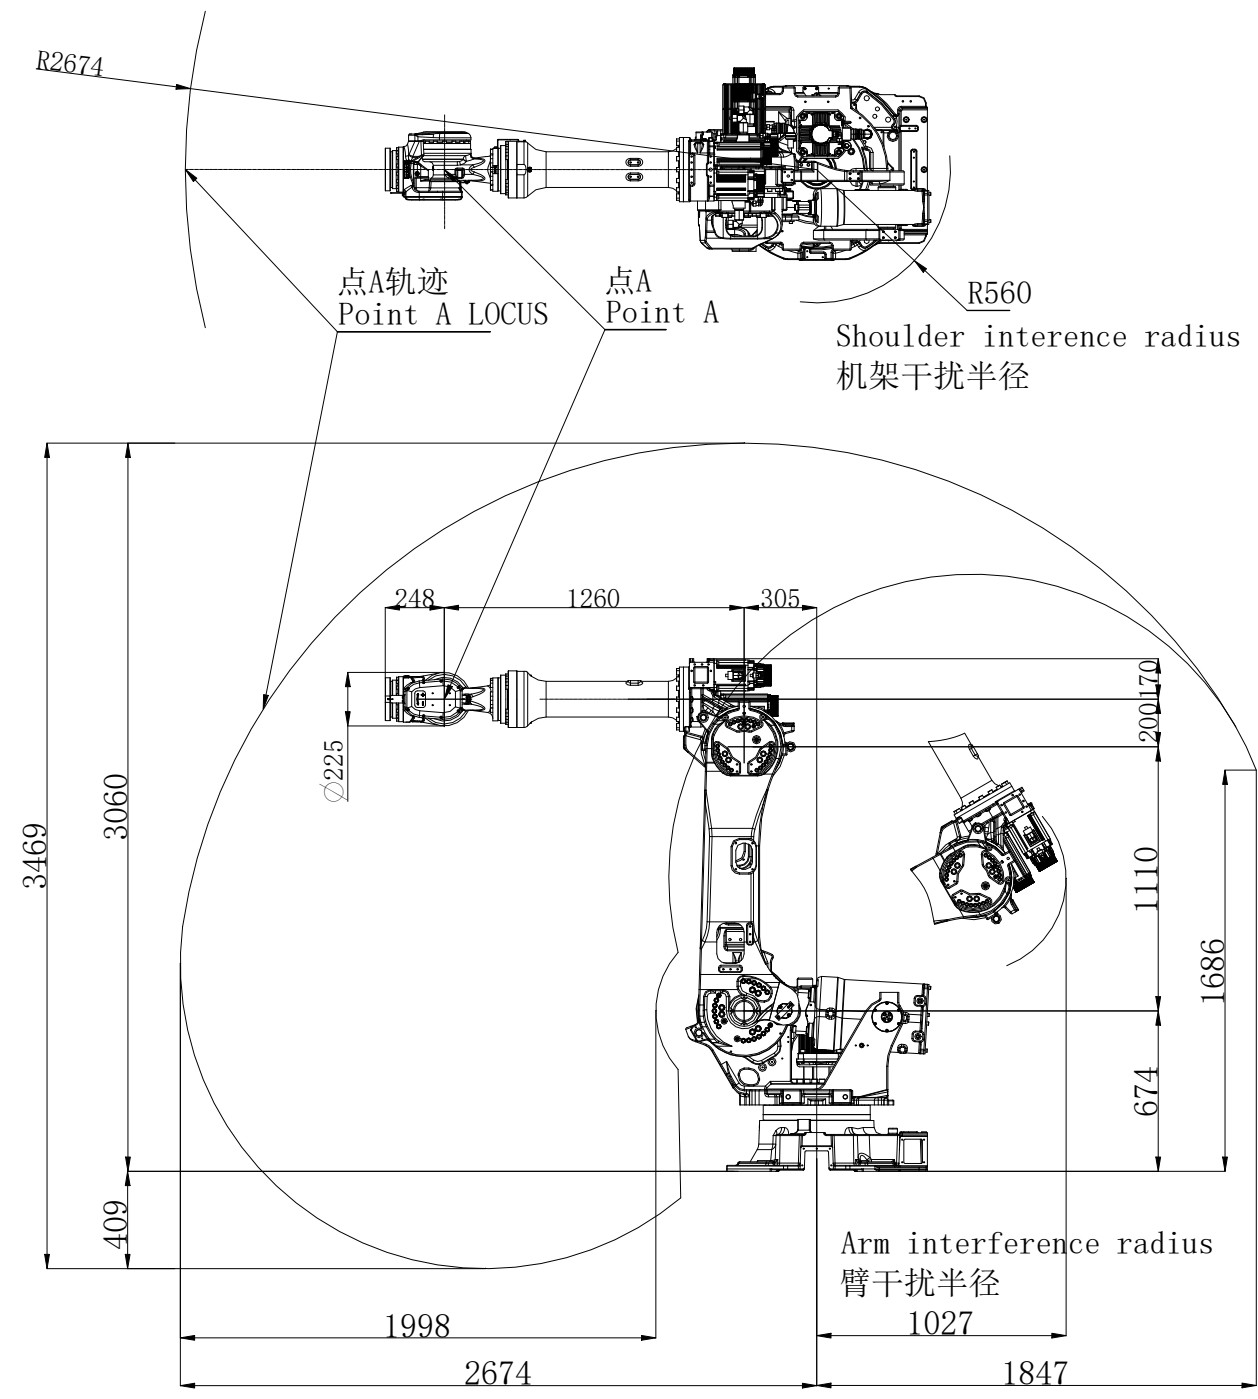

8 7 6 5 4 3 2 1

F
E
D
C
B
A

		EFORT	
		埃夫特智能装备股份有限公司 EFORT Intelligent Equipment Co., Ltd.	
比例 Scale	1:1	页码 Page	
		运动范围图 Robot workspace	
修订记录 revision record		ER210-2700V4	

8 7 6 5 4 3 2 1

		EFORT	
		埃夫特智能装备股份有限公司 EFORT Intelligent Equipment Co., Ltd.	
比例 Scale	1:1	页码 Page	
		主要安装尺寸图 Main dimensions	
修订记录 revision record		ER210-2700V4	