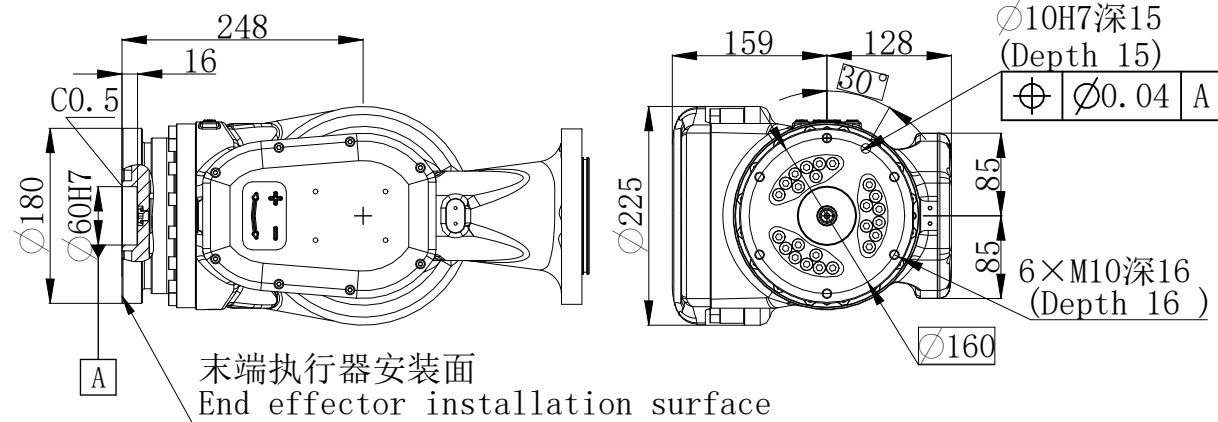

8 7 6 5 4 3 2 1

F
E
D
C
B
A

		EFORT	
		埃夫特智能装备股份有限公司 EFORT Intelligent Equipment Co., Ltd.	
比例 Scale	1:1	页码 Page	
		运动范围图 Robot workspace	
修订记录 revision record		ER210-2700V4	

8 7 6 5 4 3 2 1

		EFORT	
		埃夫特智能装备股份有限公司 EFORT Intelligent Equipment Co., Ltd.	
比例 Scale	1:1	页码 Page	
		主要安装尺寸图 Main dimensions	
修订记录 revision record		ER210-2700V4	