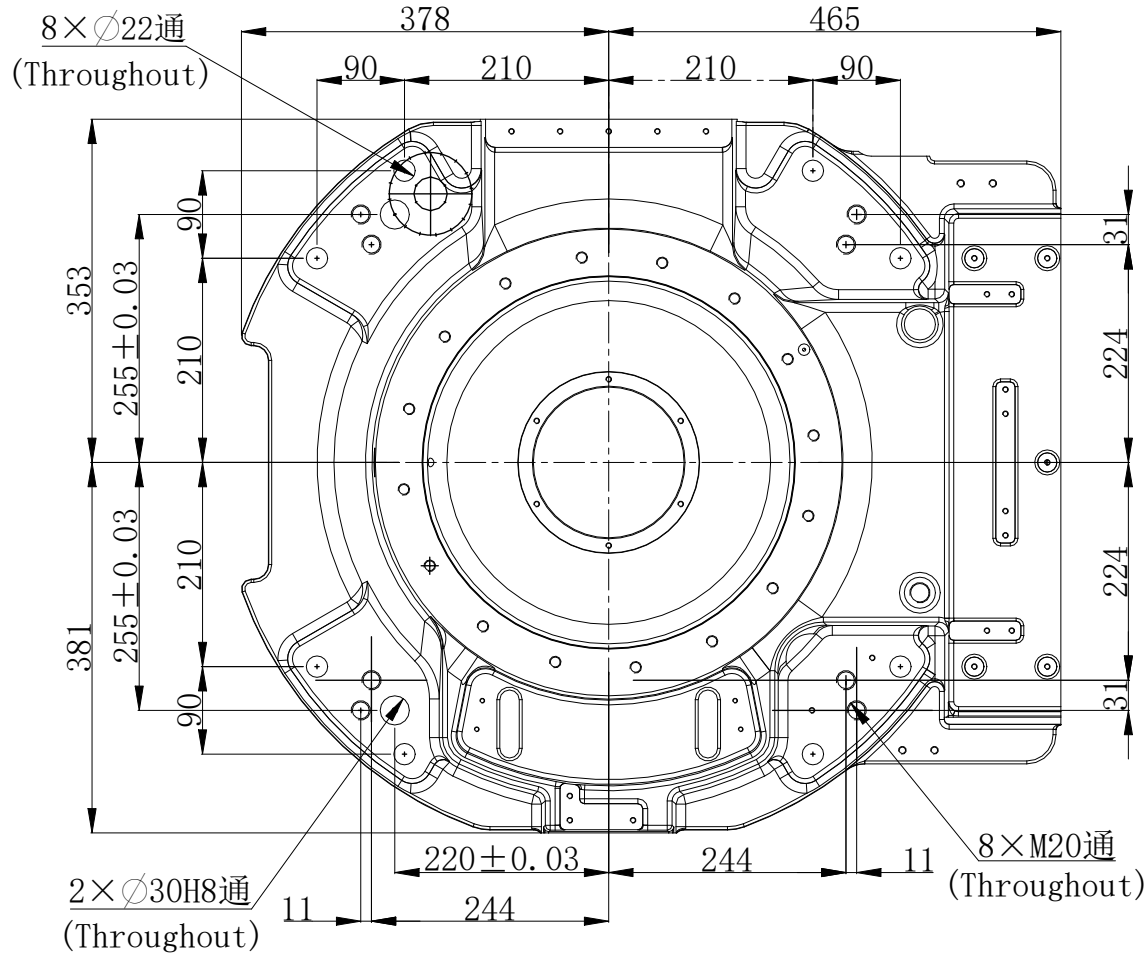

8 7 6 5 4 3 2 1

F
E
D
C
B
A

		EFORT	
		埃夫特智能装备股份有限公司 EFORT Intelligent Equipment Co., Ltd.	
比例 Scale	1:1	页码 Page	
		运动范围图 Robot workspace	
修订记录 revision record		ER210-2700V4	

8 7 6 5 4 3 2 1

		EFORT	
		埃夫特智能装备股份有限公司 EFORT Intelligent Equipment Co., Ltd.	
比例 Scale	1:1	页码 Page	
		主要安装尺寸图 Main dimensions	
修订记录 revision record		ER210-2700V4	