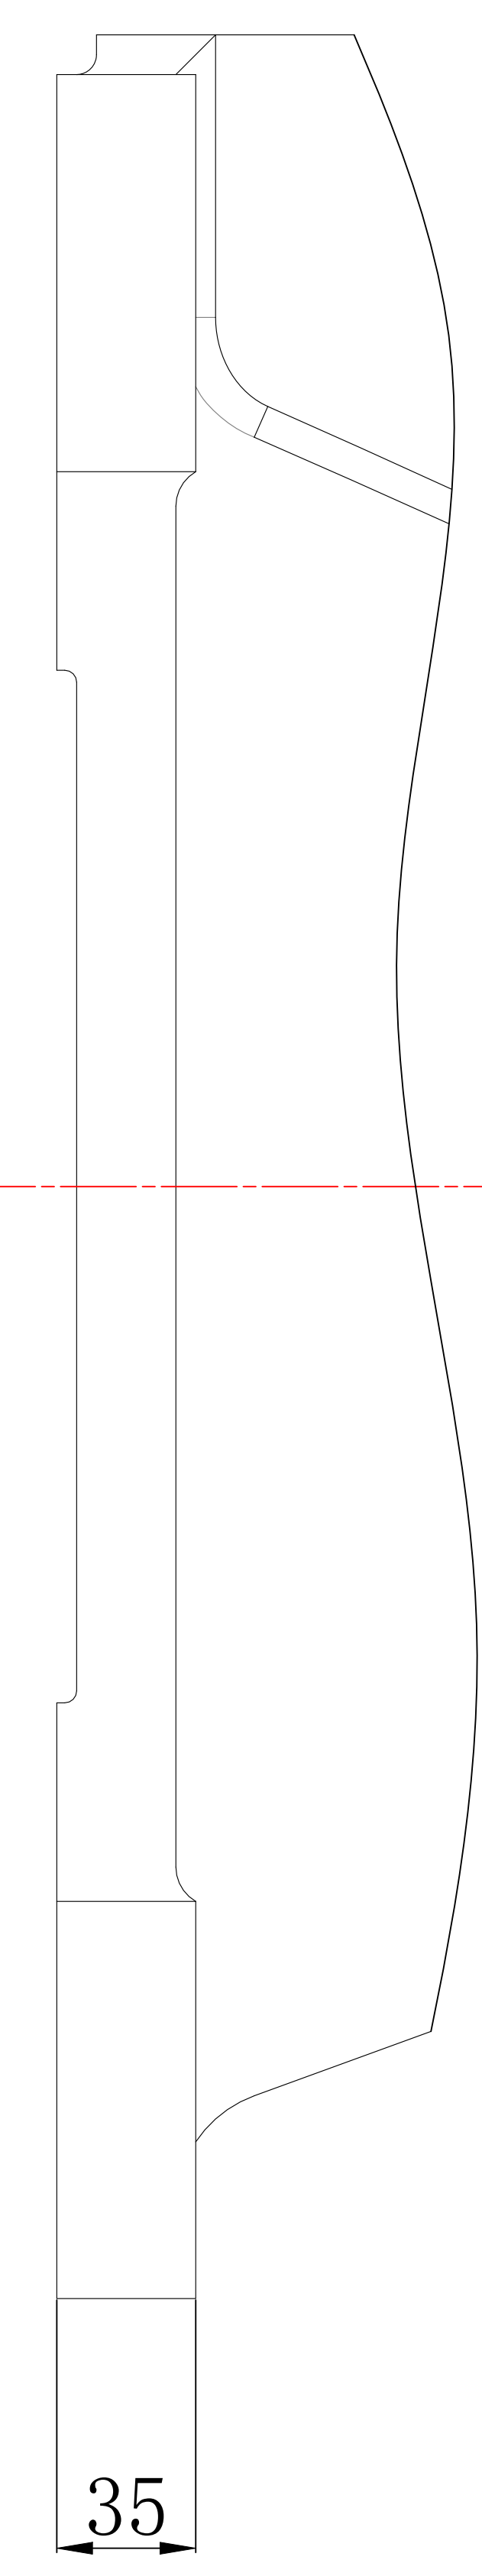

EFORT

埃夫特智能装备股份有限公司
EFORT Intelligent Equipment Co., Ltd.

比例 1:1
Scale Page 1/2

运动范围图
Robot workspace

修订记录
revision record

ER50-2100

End flange mounting size
末端法兰安装尺寸

Base mounting size
底座安装尺寸

EFORT	
埃夫特智能装备股份有限公司 EFORT Intelligent Equipment Co., Ltd.	
比例 Scale	1:1 页码 Page
主要安装尺寸图 Main dimensions	
修订记录 revision record	ER50-2100