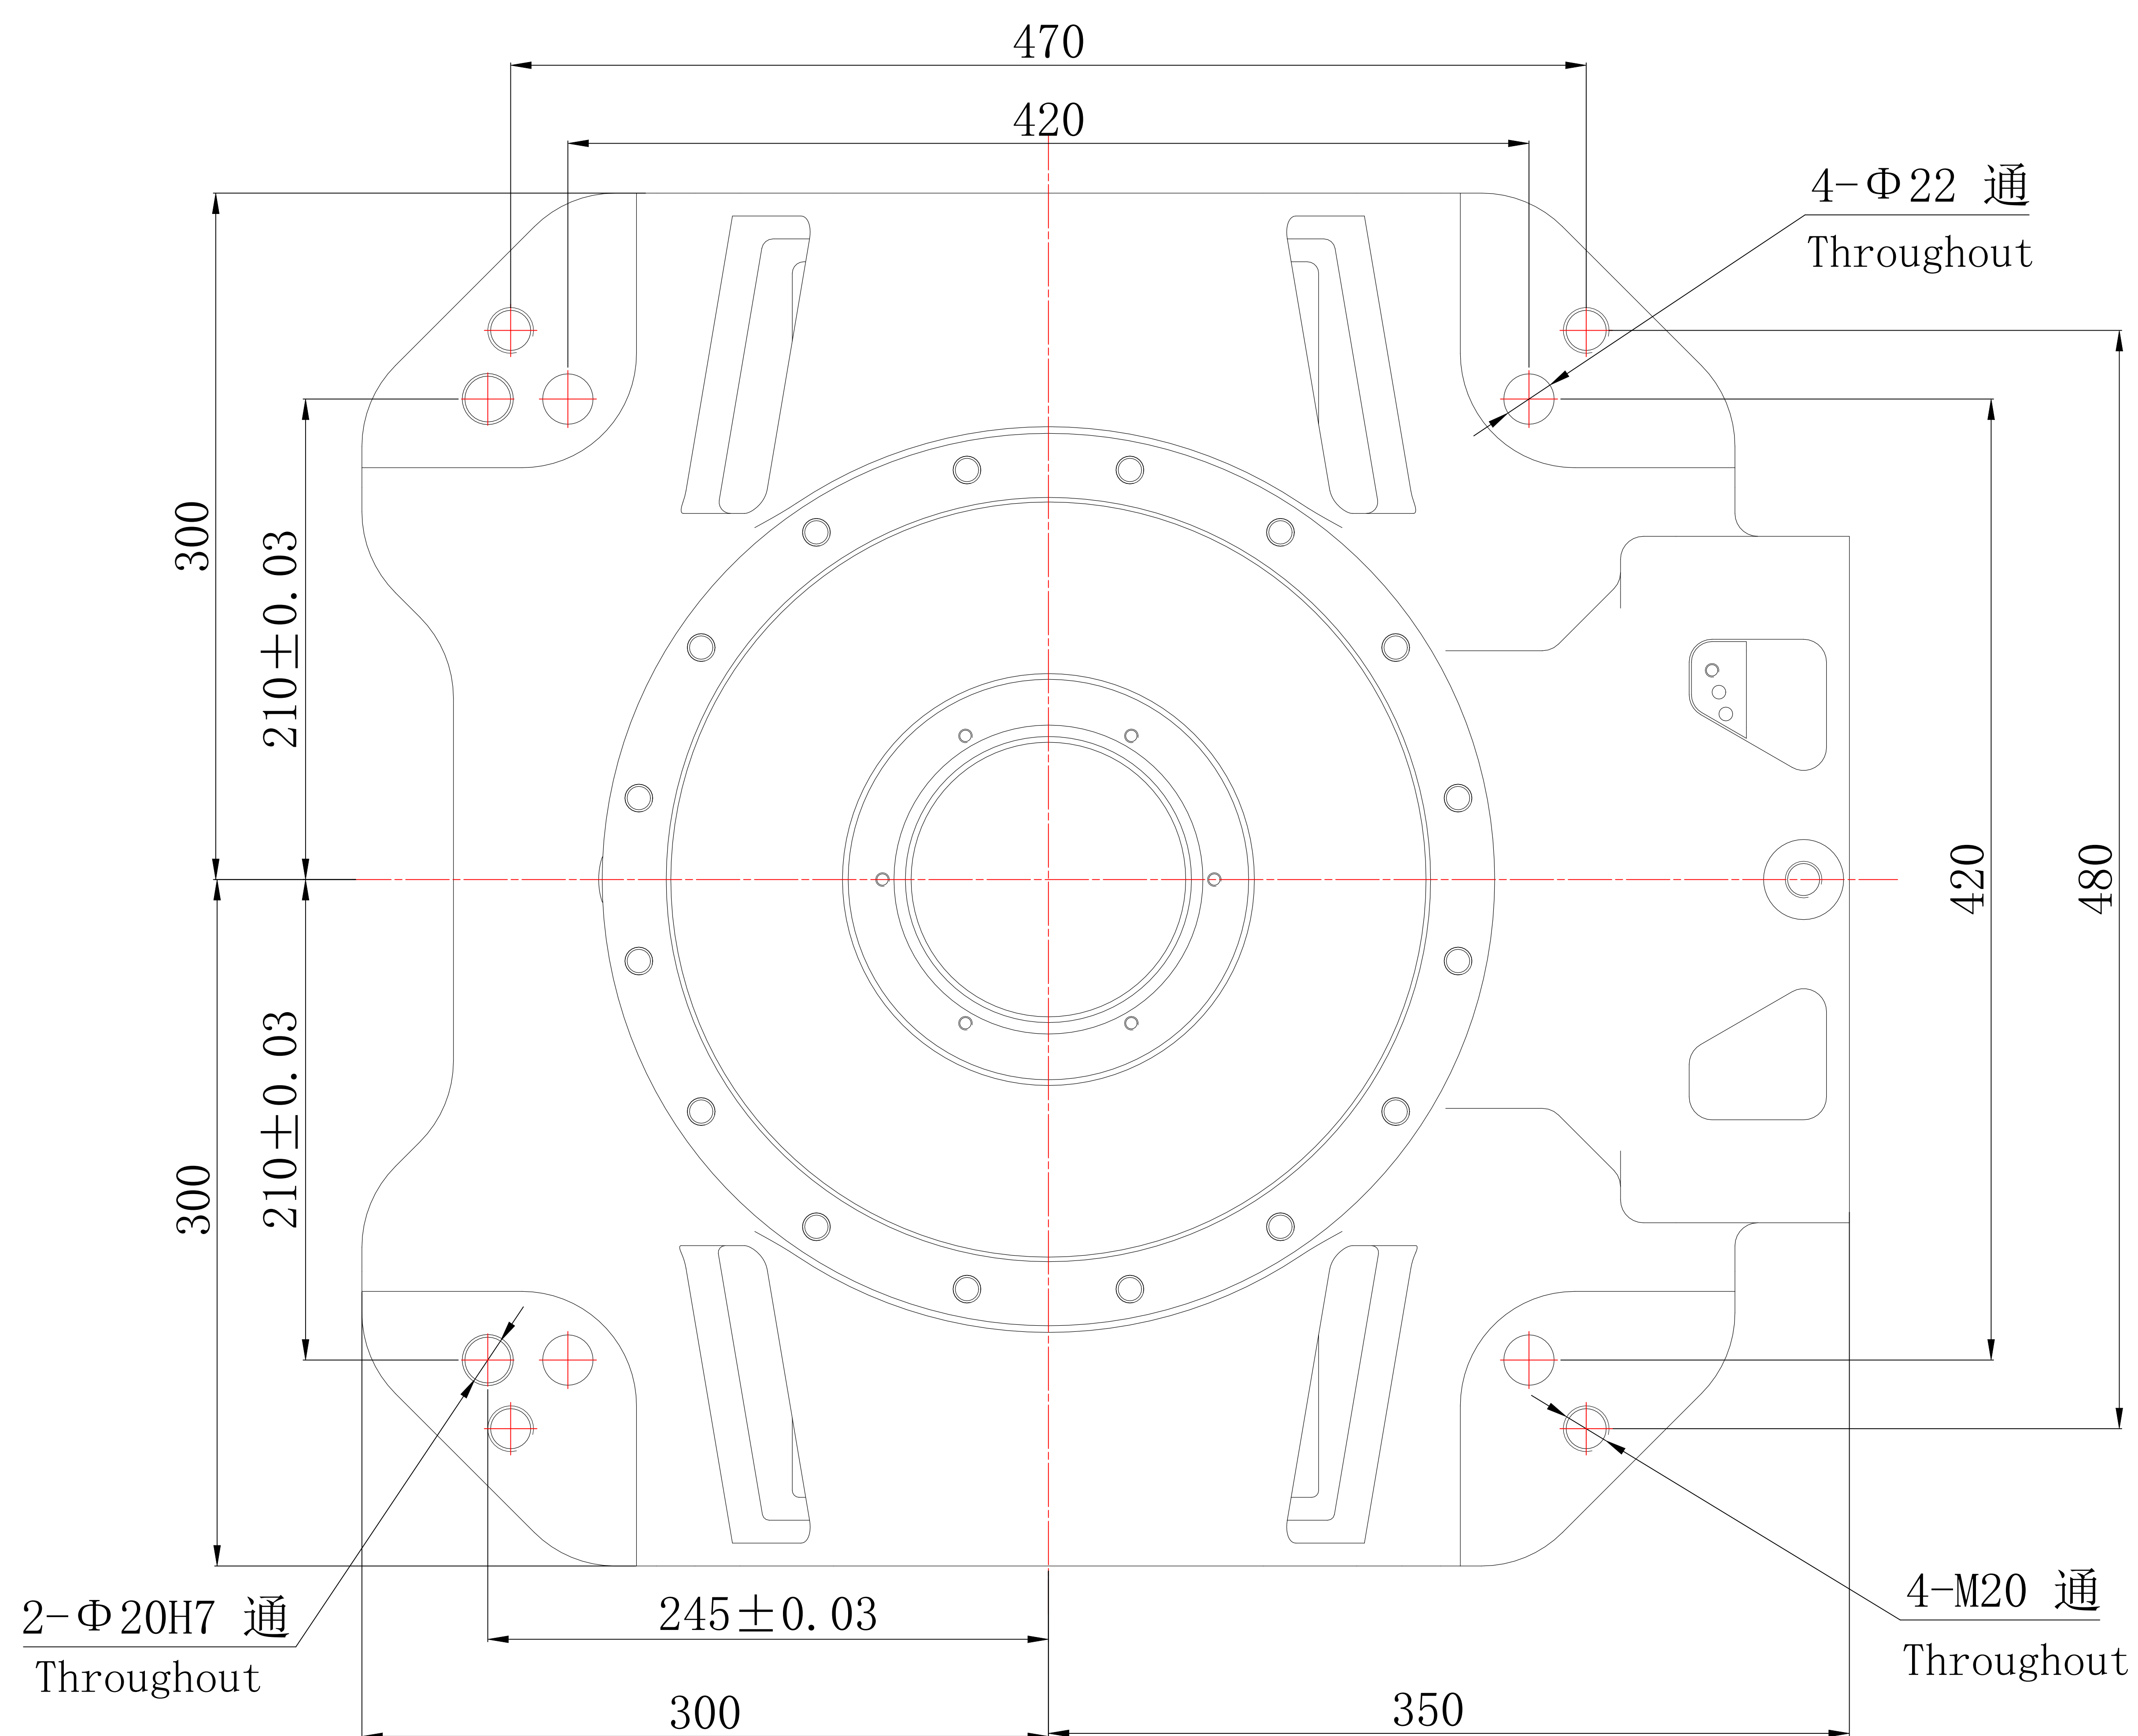

EFORT

埃夫特智能装备股份有限公司
EFORT Intelligent Equipment Co., Ltd.

比例 1:1
Scale Page 1/2

运动范围图
Robot workspace

修订记录
revision record

ER50-2100

End flange mounting size
末端法兰安装尺寸

Base mounting size
底座安装尺寸

EFORT	
埃夫特智能装备股份有限公司 EFORT Intelligent Equipment Co., Ltd.	
比例 Scale	1:1 页码 Page
主要安装尺寸图 Main dimensions	
修订记录 revision record	ER50-2100