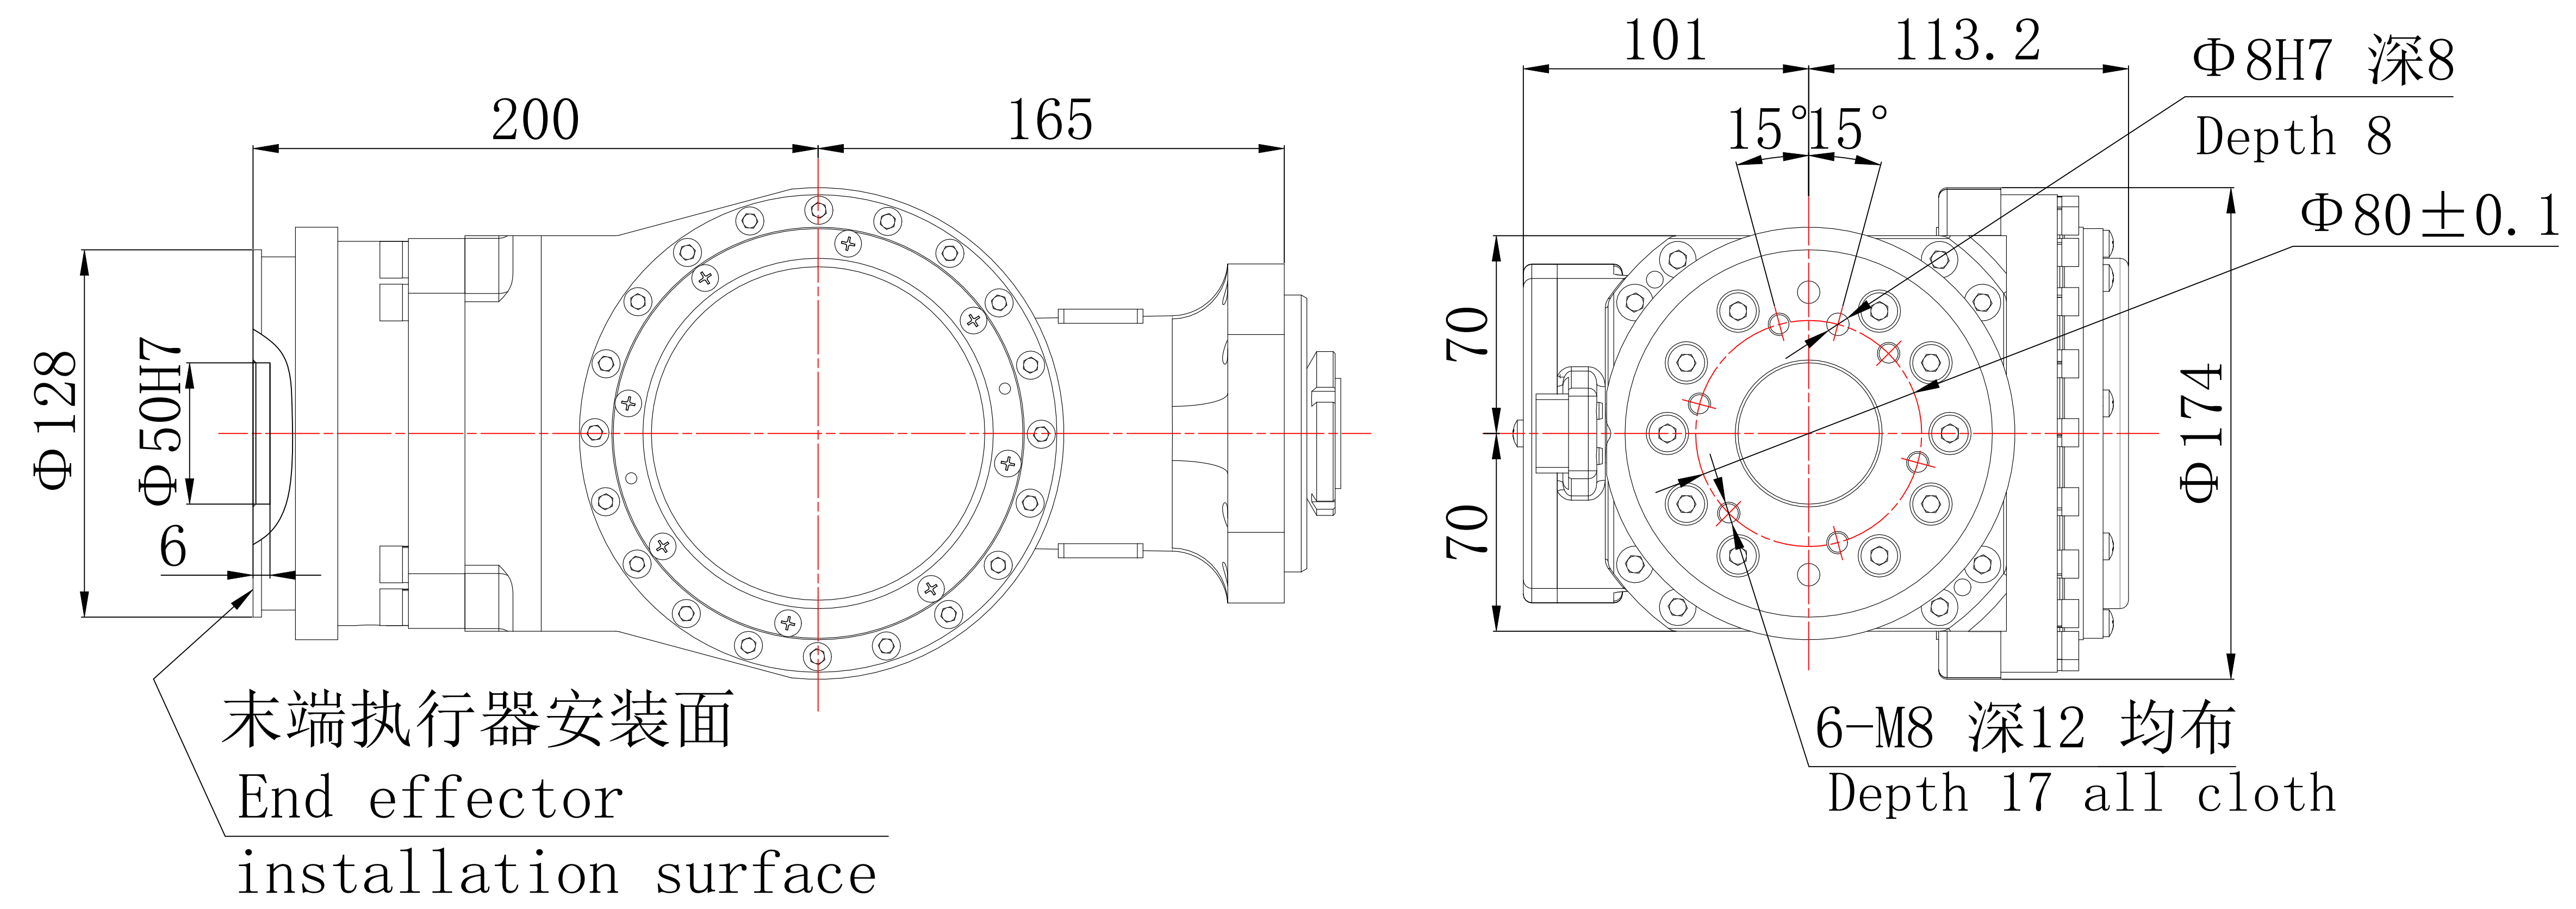

EFORT

埃夫特智能装备股份有限公司
EFORT Intelligent Equipment Co., Ltd.

比例 1:1
Scale Page 1/2

运动范围图
Robot workspace

修订记录
revision record

ER50-2100

End flange mounting size
末端法兰安装尺寸

Base mounting size
底座安装尺寸

EFORT	
埃夫特智能装备股份有限公司 EFORT Intelligent Equipment Co., Ltd.	
比例 Scale	1:1 页码 Page
主要安装尺寸图 Main dimensions	
修订记录 revision record	ER50-2100